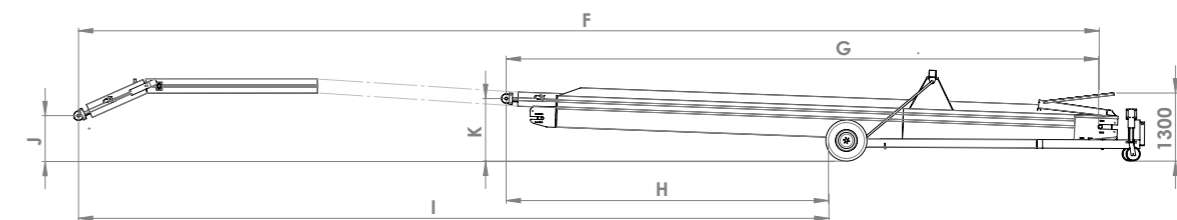

TYPES

	BasicFill	PlusFill	ProFill
Longeurs	15,16,18,20m		
Largeur	800mm – autres dimensions sur demande		
Entrainement roues	Système de chaîne	Système hydraulique	
7" display	-	Option	Standard
Remplissage "Basic"	Option	Standard	
Remplissage "Premium"	-	Option	Standard
Détection latérale virtuel	-	Option	Standard
Télécommande fillière	Standard	Standard	-
Télécommande sans fil	-	Option	Standard
Connexion tapis duo	Option	Option	Option
Tapis d'alimentation	-	Option	Standard
Eclairage de travail	Option	Standard	
Grattoirs sur rouleaux de retour	Option	Standard	
Line control	Standard	Standard	

SPECIFICATIONS

	15m	16m	18m	20m
A	4500	4700	5250	5700
B	4525	4775	5150	5625
C	10000	10800	12100	13500
D	5600	6000	6750	7500
E	3400	3600	4000	4300
F	15000	16000	18000	20000
G	9000	9500	10500	11500
H	5150	5450	5935	6475
I	11150	11975	13425	14975
J	750	850	950	1050
K	500	500	550	600

Toutes les dimensions sont en mm