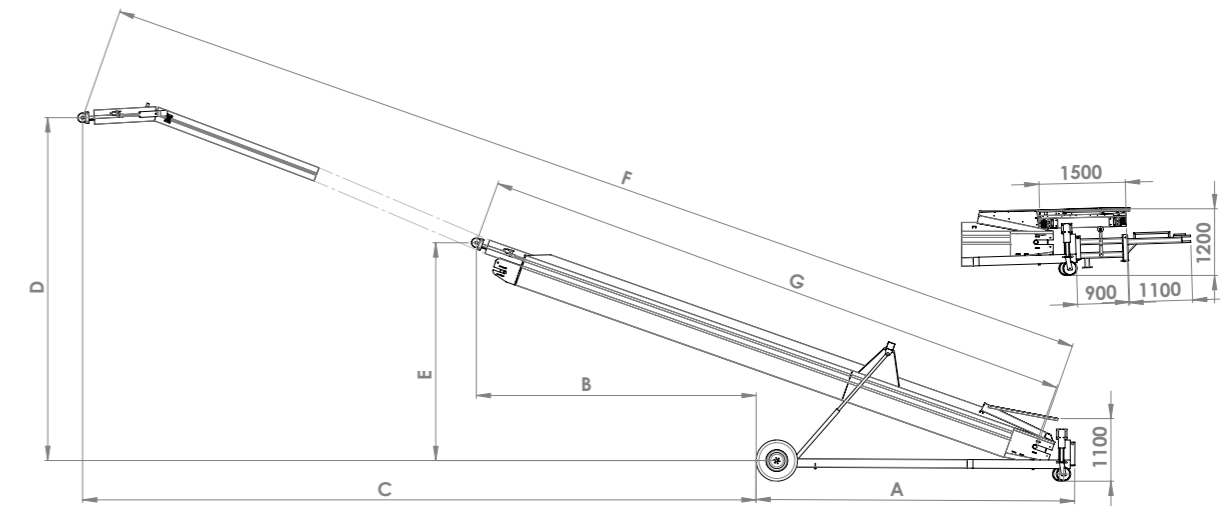

Spinnekop NV • Steverlyncklaan 22 • 8900 Ieper
T +32 (0)57 20 21 86 • E info@spinnekop.be • www.spinnekop.be

ELÉVATEUR TÉLESCOPIQUE

RÉPARTITEUR POUR LE REMPLISSAGE AUTOMATIQUE DE TERRASSES DE POMMES DE TERRE

TYPES

	BasicFill	PlusFill	ProFill
Longeurs	15,16,18,20m		
Largeur	800mm – autres dimensions sur demande		
Entrainement roues	Système de chaîne	Système hydraulique	
7" display	-	Option	Standard
Remplissage "Basic"	Option	Standard	
Remplissage "Premium"	-	Option	Standard
Détection latérale virtuel	-	Option	Standard
Télécommande fillière	Standard	Standard	-
Télécommande sans fil	-	Option	Standard
Connexion tapis duo	Option	Option	Option
Tapis d'alimentation	-	Option	Standard
Eclairage de travail	Option	Standard	
Grattoirs sur rouleaux de retour	Option	Standard	
Line control	Standard	Standard	

SPECIFICATIONS

	15m	16m	18m	20m
A	4500	4700	5250	5700
B	4525	4775	5150	5625
C	10000	10800	12100	13500
D	5600	6000	6750	7500
E	3400	3600	4000	4300
F	15000	16000	18000	20000
G	9000	9500	10500	11500
H	5150	5450	5935	6475
I	11150	11975	13425	14975
J	750	850	950	1050
K	500	500	550	600

Toutes les dimensions sont en mm