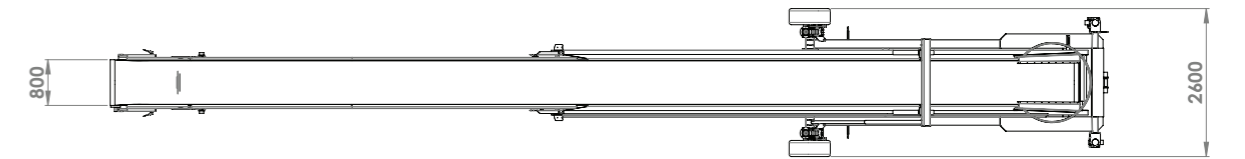

TYPES

	BasicFill	PlusFill	ProFill
Longeurs	15,16,18,20m		
Largeur	800mm – autres dimensions sur demande		
Entrainement roues	Système de chaîne	Système hydraulique	
7" display	-	Option	Standard
Remplissage "Basic"	Option	Standard	
Remplissage "Premium"	-	Option	Standard
Détection latérale virtuel	-	Option	Standard
Télécommande fillière	Standard	Standard	-
Télécommande sans fil	-	Option	Standard
Connexion tapis duo	Option	Option	Option
Tapis d'alimentation	-	Option	Standard
Eclairage de travail	Option	Standard	
Grattoirs sur rouleaux de retour	Option	Standard	
Line control	Standard	Standard	

SPECIFICATIONS

	15m	16m	18m	20m
A	4500	4700	5250	5700
B	4525	4775	5150	5625
C	10000	10800	12100	13500
D	5600	6000	6750	7500
E	3400	3600	4000	4300
F	15000	16000	18000	20000
G	9000	9500	10500	11500
H	5150	5450	5935	6475
I	11150	11975	13425	14975
J	750	850	950	1050
K	500	500	550	600

Toutes les dimensions sont en mm